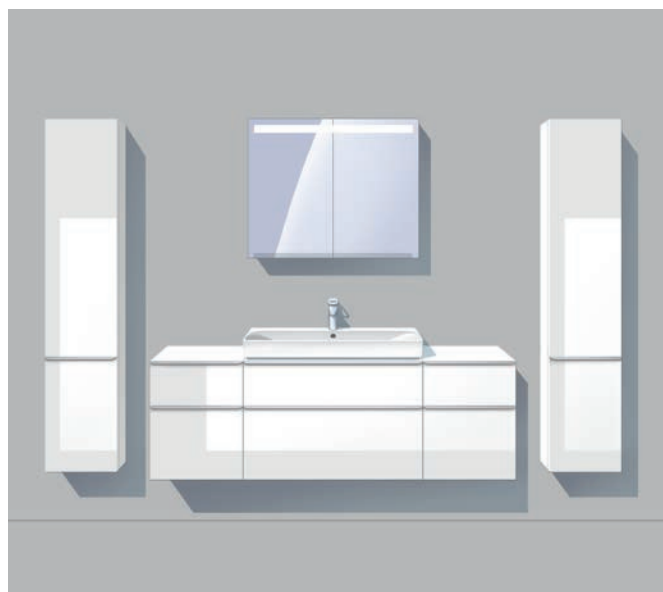

Od koupelny pro hosty až po oázu pohody pro celou rodinu – s nábytkem z koupelňové řady Smyle Square lze kombinací několika inteligentně navržených produktů realizovat širokou škálu koupelen. Podle potřeby lze nábytek doplnit zrcadly nebo zrcadlovými skřínkami Geberit Option.

PROSTORNÁ KOUPELNA PRO HOSTY

Umývatko, zúžená umyvadlová skříňka, vhodně osvětlené zrcadlo a polička – to je vše, co potřebujete k vytvoření útulné a praktické koupelny pro hosty.

VŠE, CO SINGLES POTŘEBUJÍ

Skříňka pod umyvadlo a kombinace nízké a střední skříňky poskytují dostatek úložného prostoru. I pro nečekanou návštěvu.

PRO DVA INDIVIDUALISTY

Dvě oddělená umyvadla a dvě osvětlené zrcadlové skříňky nabízejí párům možnost uchovat si svou individualitu a zároveň sdílet praktickou vysokou skříňku uprostřed.

GEBERIT SMYLE SQUARE **WC A BIDET**

ELEGANTNÍ A ČISTÉ

Závěsné WC a bidet Geberit Smyle Square jsou ztělesněním moderního designu. Díky hranatému designovému stylu se perfektně doplňují s hranatými umyvadly a jejich uzavřený a hladký vnější tvar umožňuje snadné čištění. Geberit nabízí vhodná WC sedátka v tenkém provedení, buď v sendvičovém designu nebo s překrývajícím krytem. Sedátko může být vybaveno závěsy QuickRelease, díky kterým ho lze snadno odejmout a jednoduše a důkladně vyčistit.