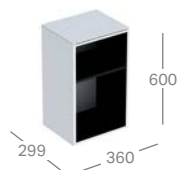

NÍZKÁ BOČNÍ SKŘÍŇKA GEBERIT SMYLE SQUARE OTEVŘENÁ
bílá, vysoký lesk 500.358.00.1
písková šedá, vysoký lesk 500.358.JL.1
láva, matná 500.358.JK.1
ořech hickory, melamin 500.358.JR.1