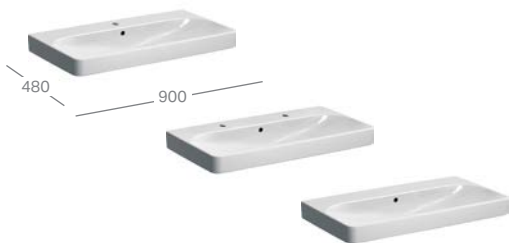

UMYVADLO GEBERIT SMYLE SQUARE (90 CM)

s otvorem pro baterii, s přepadem
se dvěma otvory pro baterii, s přepadem
bez otvoru pro baterii, s přepadem

500.251.01.1
500.252.01.1
500.250.01.1

SKŘÍŇKA POD UMYVADLO GEBERIT SMYLE SQUARE SE DVĚMA ZÁSUVKAMI

bílá, vysoký lesk
písková šedá, vysoký lesk
láva, matná
ořech hickory, melamin

500.354.00.1
500.354.JL.1
500.354.JK.1
500.354.JR.1