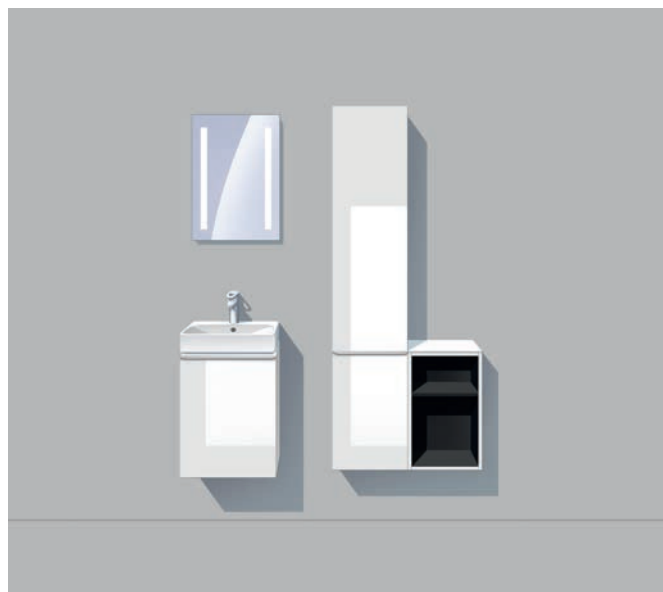

VŠE, CO SINGLES POTŘEBUJÍ

Skříňka pod umyvadlo a kombinace nízké a střední skříňky poskytují dostatek úložného prostoru. I pro nečekanou návštěvu.