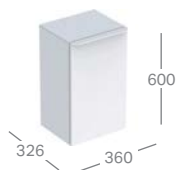

NÍZKÁ BOČNÍ SKŘÍŇKA GEBERIT SMYLE SQUARE S DVÍŘKY, ZÁVĚSY VPRAVO
bílá, vysoký lesk 500.359.00.1
písková šedá, vysoký lesk 500.359.JL.1
láva, matná 500.359.JK.1
ořech hickory, melamin 500.359.JR.1