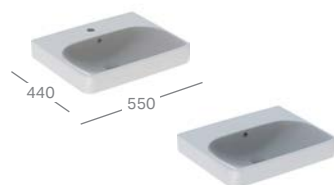

UMYVADLO GEBERIT SMYLE SQUARE (55 CM)
s otvorem pro baterii, s přepadem
bez otvoru pro baterii, s přepadem

500.259.01.1
501.574.00.1