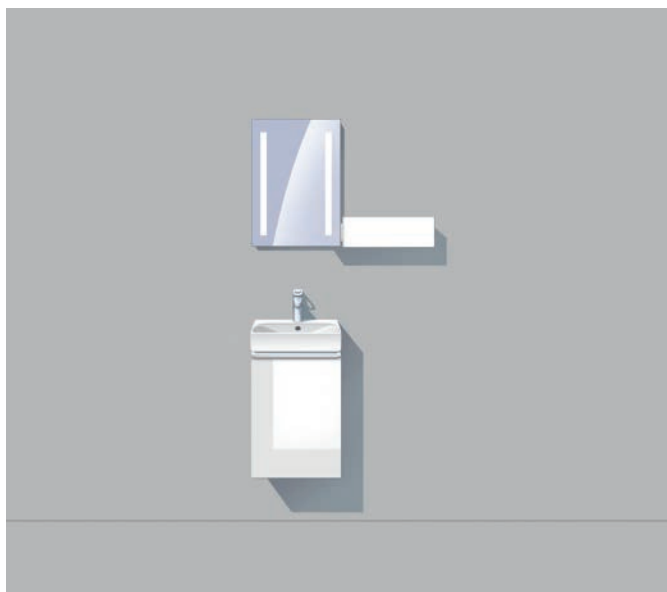

PROSTORNÁ KOUPELNA PRO HOSTY

Umývatko, zúžená umyvadlová skříňka, vhodně osvětlené zrcadlo a polička – to je vše, co potřebujete k vytvoření útulné a praktické koupelny pro hosty.