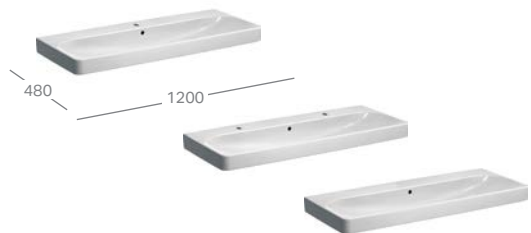

500.352.00.1
500.352.JL.1
500.352.JK.1
500.352.JR.1

UMYVADLO GEBERIT SMYLE SQUARE (75 CM)

s otvorem pro baterii, s přepadem

500.249.01.1

SKŘÍŇKA POD UMYVADLO GEBERIT SMYLE SQUARE SE DVĚMA ZÁSUVKAMI

bílá, vysoký lesk
písková šedá, vysoký lesk
láva, matná
ořech hickory, melamin

500.353.00.1
500.353.JL.1
500.353.JK.1
500.353.JR.1

UMYVADLO GEBERIT SMYLE SQUARE (90 CM)

s otvorem pro baterii, s přepadem
se dvěma otvory pro baterii, s přepadem
bez otvoru pro baterii, s přepadem

500.251.01.1
500.252.01.1
500.250.01.1

SKŘÍŇKA POD UMYVADLO GEBERIT SMYLE SQUARE SE DVĚMA ZÁSUVKAMI

bílá, vysoký lesk
písková šedá, vysoký lesk
láva, matná
ořech hickory, melamin

500.354.00.1
500.354.JL.1
500.354.JK.1
500.354.JR.1

UMYVADLO GEBERIT SMYLE SQUARE (120 CM)